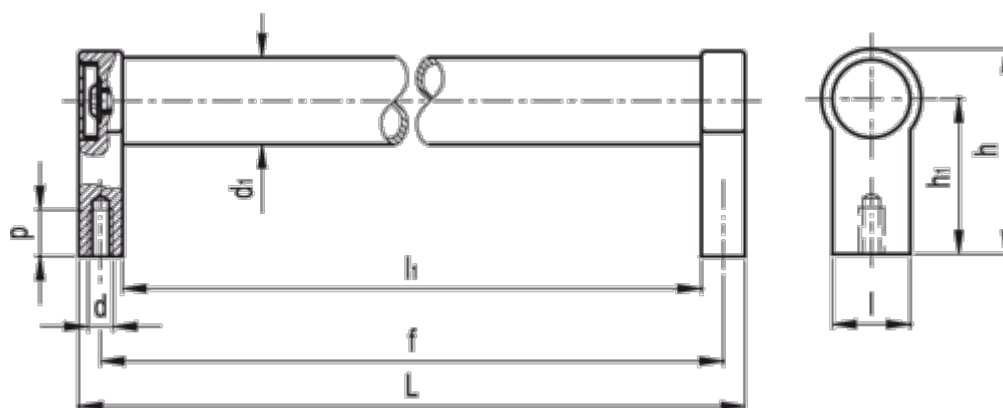

Varenummer: 20569300200
Beskrivelse: E+G Rørgreb GN333.1-30-200-A-EL
A Montering bagfra

Mål

$d = M8$

$d_1 = 30$

$f = 200$

$h = 68$

$h_1 = 51$

$L = 217$

$l_1 = 183$

$p = 15$